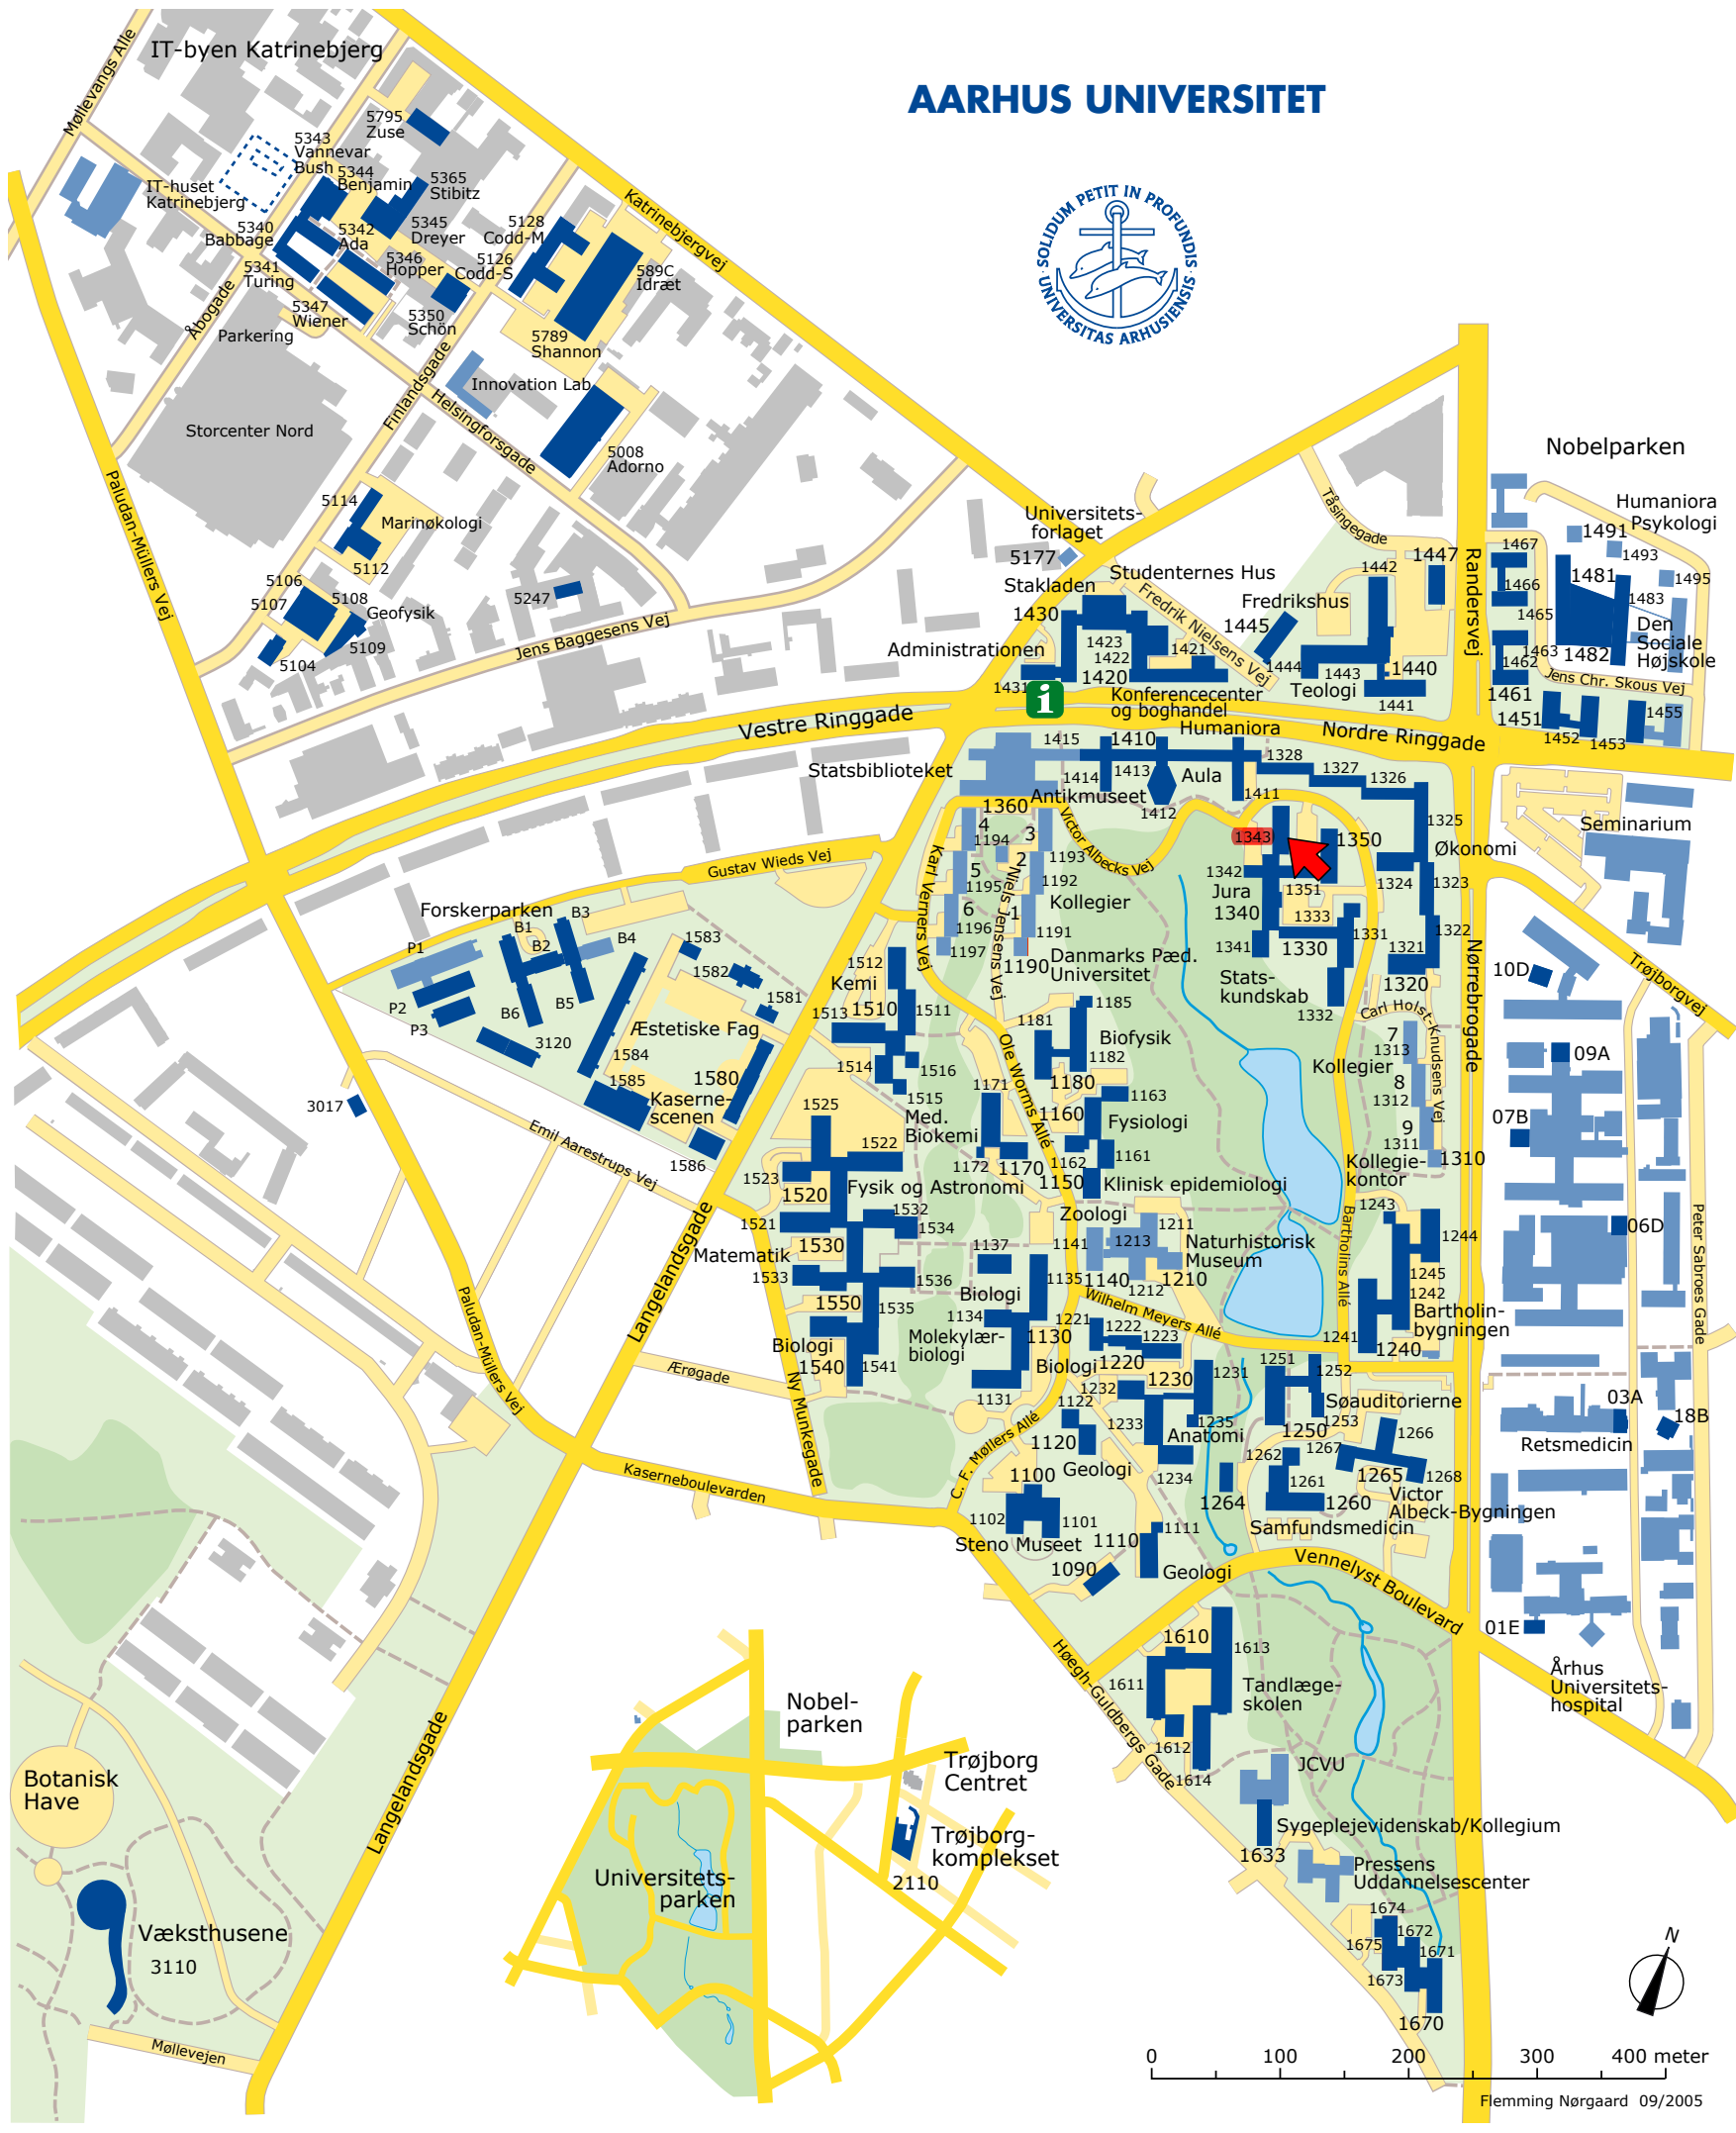

AARHUS UNIVERSITET

IT-byen Katrinebjerg

Nobelparken

Botanisk Have

Nobel-parken

Universitets-parken

Trøjborg Centret

Trøjborg-komplekset

Århus Universitets-hospital

0 100 200 300 400 meter

Flemming Nørgaard 09/2005